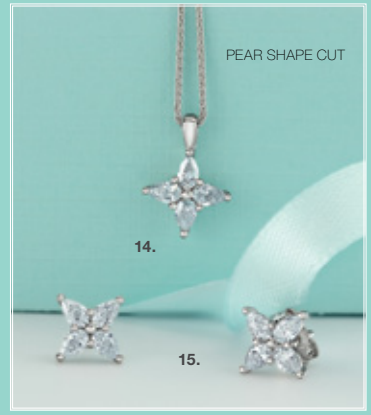

## Trending Jewellery

1. DD8120 \$679 2. DX950 0.10ct \$379, 0.25ct \$699 3. DX965 0.07ct \$349, 0.14ct \$499 4. DX966 0.07ct \$549ea, 0.15ct \$729ea, 0.25ct \$979ea 5. DX958 10Kt 0.15ct \$679ea, 0.30ct \$1,179ea, 14Kt 0.50ct \$1,999ea  
 6. DD7181 0.07ct \$299ea, 0.14ct \$349ea 7. DD2710 \$499 8. DD8286 \$549 9. DD8162 0.01ct \$199ea, 0.02ct \$249ea, 0.05ct \$349ea 10. DD8165 \$629 11. DD8241 \$699 12. DX964 0.09ct \$599, 0.12ct \$729, 0.15ct \$849, 0.20ct \$1,099  
 13. DX903 \$329 14. DD8247 \$579