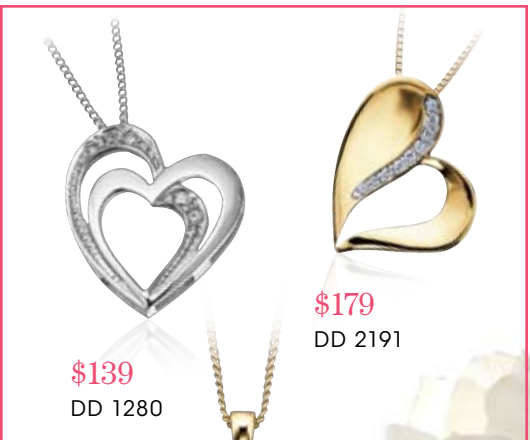

0.25ct **\$369**  
0.33ct **\$429**  
0.50ct **\$649**

DX 386

### Gentleman's Delight

Onyx  
**\$599**  
DD 2150\*  
\*Gallery back

0.50ct  
**\$1,299**  
DD 1858\*

Sapphire  
**\$599**  
DD 2174\*

Comfort fit  
Solid back  
**\$449**  
DD 823

**\$189**

DD 2045

**\$179**

DD 2203

**\$139**

DD 1280

**\$179**

DD 2191

**Circle of Love**

0.25ct  
**\$369**  
DD 1726

14Kt  
0.40ct **\$649**  
0.66ct **\$949**  
1.00ct **\$1,349**  
2.00ct **\$2,499**  
DX 306

Also available  
in yellow gold.

0.10ct

**\$249**

DD 1615

DD 2188 **\$199ea**

DD 2192  
Rose Gold

14Kt  
0.10ct **\$189**  
0.14ct **\$229**  
0.20ct **\$329**  
0.25ct **\$399**  
0.33ct **\$529**  
0.50ct **\$949**  
DX 133